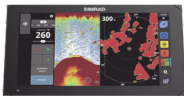

Sunday, 24 de May de 2026 , 14:21 PM.

Descripción del Producto

Pantalla de Navegación NSX de 12 pulgadas / SolarMAX IPS HD / Integración Total con Mercury / Compatibilidad con Radar HALO / Uso Compartido de Datos de Sonda / Conectividad Ethernet y USB / Red NMEA 2000 000-15370-001