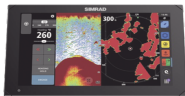

## Descripción del Producto

**Pantalla de Navegación NSX de 12 pulgadas / SolarMAX IPS HD / Integración Total con Mercury / Compatibilidad con Radar HALO / Uso Compartido de Datos de Sonda / Conectividad Ethernet y USB / Red NMEA 2000 000-15370-001**