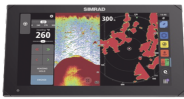

domingo, 06 de octubre de 2024 , 10:01 AM.

Descripción del Producto

Pantalla táctil multifunción NSX 3012 cuenta con mapa base global sonda de 1 kW antena GPS interna conexiones remotas WiFi y Bluetooth 000-15370-001