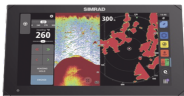

## Descripción del Producto

**Pantalla táctil multifunción NSX 3012 cuenta con mapa base global sonda de 1 kW antena GPS interna conexiones remotas WiFi y Bluetooth 000-15370-001**

Soluciones Integrales En Tecnología Global Office S.A. DE C.V.