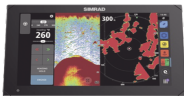

## Descripción del Producto

**Pantalla de Navegación NSX de 12 pulgadas / SolarMAX IPS HD / Integración Total con Mercury / Compatibilidad con Radar HALO / Uso Compartido de Datos de Sonda / Conectividad Ethernet y USB / Red NMEA 2000 000-15370-001**