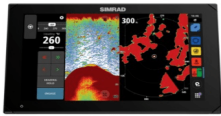

Sunday, 26 de April de 2026 , 19:08 PM.

Descripción del Producto

Sistema de Navegación NSX 3012 / Pantalla Táctil SolarMAX IPS HD / Integración Total con Mercury SmartCraft y VesselView / Compatibilidad con Radar HALO / Conectividad Ethernet y USB / Redes NMEA 2000 / Compatibilidad con Cámar 000-15223-001