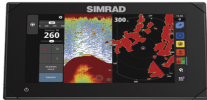

domingo, 06 de octubre de 2024 , 10:02 AM.

Descripción del Producto

Pantalla táctil multifunción NSX 3007 cuenta con mapa base global sonda de 1 kW antena GPS interna conexiones remotas WiFi y Bluetooth 000-15215-001