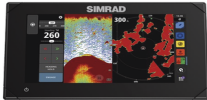

## Descripción del Producto

**Pantalla de Navegación NSX de 7 pulgadas / SolarMAX IPS HD / Integración Total con Mercury / Compatibilidad con Radar HALO / Uso Compartido de Datos de Sonda / Conectividad Inalámbrica y Ethernet / Compatibilidad NMEA 2000 000-15215-001**