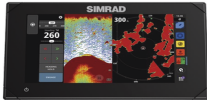

## Descripción del Producto

**Pantalla táctil multifunción NSX 3007 cuenta con mapa base global sonda de 1 kW antena GPS interna conexiones remotas WiFi y Bluetooth. 000-15215-001**

Soluciones Integrales En Tecnología Global Office S.A. DE C.V.