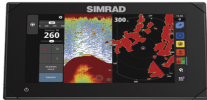

viernes, 22 de noviembre de 2024 , 03:06 AM.

Descripción del Producto

Pantalla táctil multifunción NSX 3007 cuenta con mapa base global sonda de 1 kW antena GPS interna conexiones remotas WiFi y Bluetooth 000-15215-001