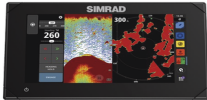

Descripción del Producto

Pantalla de Navegación NSX de 7 pulgadas / SolarMAX IPS HD / Integración Total con Mercury / Compatibilidad con Radar HALO / Uso Compartido de Datos de Sonda / Conectividad Inalámbrica y Ethernet / Compatibilidad NMEA 2000 000-15215-001

Soluciones Integrales En Tecnología Global Office S.A. DE C.V.

No imprima este correo a menos que sea necesario, léalo desde su computadora. Si todas las comunidades actúan de forma combinada, la ciudad estará limpia.